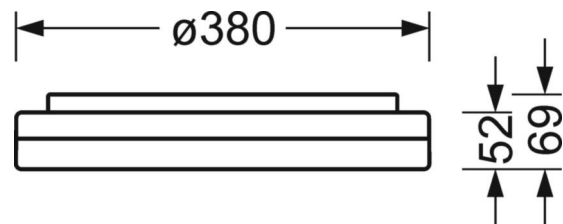

## Оптика

Оснастка	LED, цветопередача/оттенок света CRI ≥ 80 / 3000K
Допуск для координаты цветности (MacAdam)	5SDCM
Номинальный световой поток	1591lm
Срок службы LED	50000h L80/B10 (Tq 35°C)
светоотдача светильников	125lm/W
UGR поп./вдоль	20.9 / 21.0

## DEEP-LINK

<https://www.regiolum.de/ru/article/21903024180>

Ссылка	LED 1600lm 830
ηLB	100 %
Φ ↓/↑	85 % / 15 %
UGR поп./вдоль	20.9 / 21.0

**Механика**

цвет корпуса	белый цвет, подобен RAL 9003
размеры (LxWxH/DxH)	380mm x 69mm
вес (нетто)	1.78kg
Cable entry KE	см. Руководство по монтажу
Вид монтажа	Потолочная одиночная установка, установка отдельных светильников на подвесе, установка на стене

**размеры**

H	69 mm	Высота
D	380 mm	Диаметр
A1	208 mm	Расстояние между точками крепежа при одиночной установке
A1 alternativ	180 mm	Расстояние между точками крепежа при одиночной установк