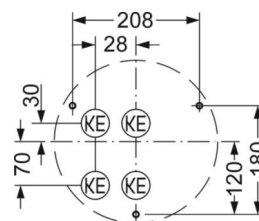

## Оптика

Оснастка	LED, цветопередача/оттенок света CRI ≥ 80 / 3000K
Допуск для координаты цветности (MacAdam)	5SDCM
Номинальный световой поток	1591lm
Срок службы LED	50000h L80/B10 (Tq 35°C)
светоотдача светильников	125lm/W
UGR поп./вдоль	20.9 / 21.0

## DEEP-LINK

<https://www.regiolum.de/ru/article/21903024180>

Ссылка	LED 1600lm 830
ηLB	100 %
Φ ↓/↑	85 % / 15 %
UGR поп./вдоль	20.9 / 21.0

**Механика**

цвет корпуса	белый цвет, подобен RAL 9003
размеры (LxWxH/DxH)	380mm x 69mm
вес (нетто)	1.78kg
Cable entry KE	см. Руководство по монтажу
Вид монтажа	Потолочная одиночная установка, установка отдельных светильников на подвесе, установка на стене

**размеры**

H	69 mm	Высота
D	380 mm	Диаметр
A1	208 mm	Расстояние между точками крепежа при одиночной установке
A1 alternativ	180 mm	Расстояние между точками крепежа при одиночной установк