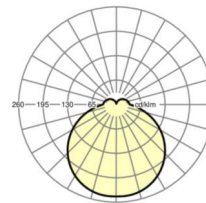

параметры

номер заказа	21903024180
код EAN	4020863394432
номер таможенного тарифа	94051140
Знак прохождения контроля	IP 40, класс защиты I, ENEC10 VDE, испытания на воспламенение 650°C, F, Indoor, CE
Степень ударпрочности IK	IK03 (10°C bis 35°C)
Температура окружения	ta 10°C в 35°C
Гарантийный срок	5 лет
Государственные программы поддержки	BEG - государственные субсидии для энергосберегающих зданий (действительна только для Германии)

электротехника

Балласт	Электронный драйвер (1 штука)
Мощность системы	13W
сетевое напряжение	230V/50Hz
автоматический предохранитель (пусковой ток)	25 штук/B10, 40 штук/B16, 41 штук/C10, 68 штук/C16
класс энергосбережения/Источник света	C

Оптика

Оснастка	LED, цветопередача/оттенок света CRI ≥ 80 / 3000K
Допуск для координаты цветности (MacAdam)	5SDCM
Номинальный световой поток	1591lm
Срок службы LED	50000h L80/B10 (Tq 35°C)
светоотдача светильников	125lm/W
UGR поп./вдоль	20.9 / 21.0

DEEP-LINK

<https://www.regiolum.de/ru/article/21903024180>